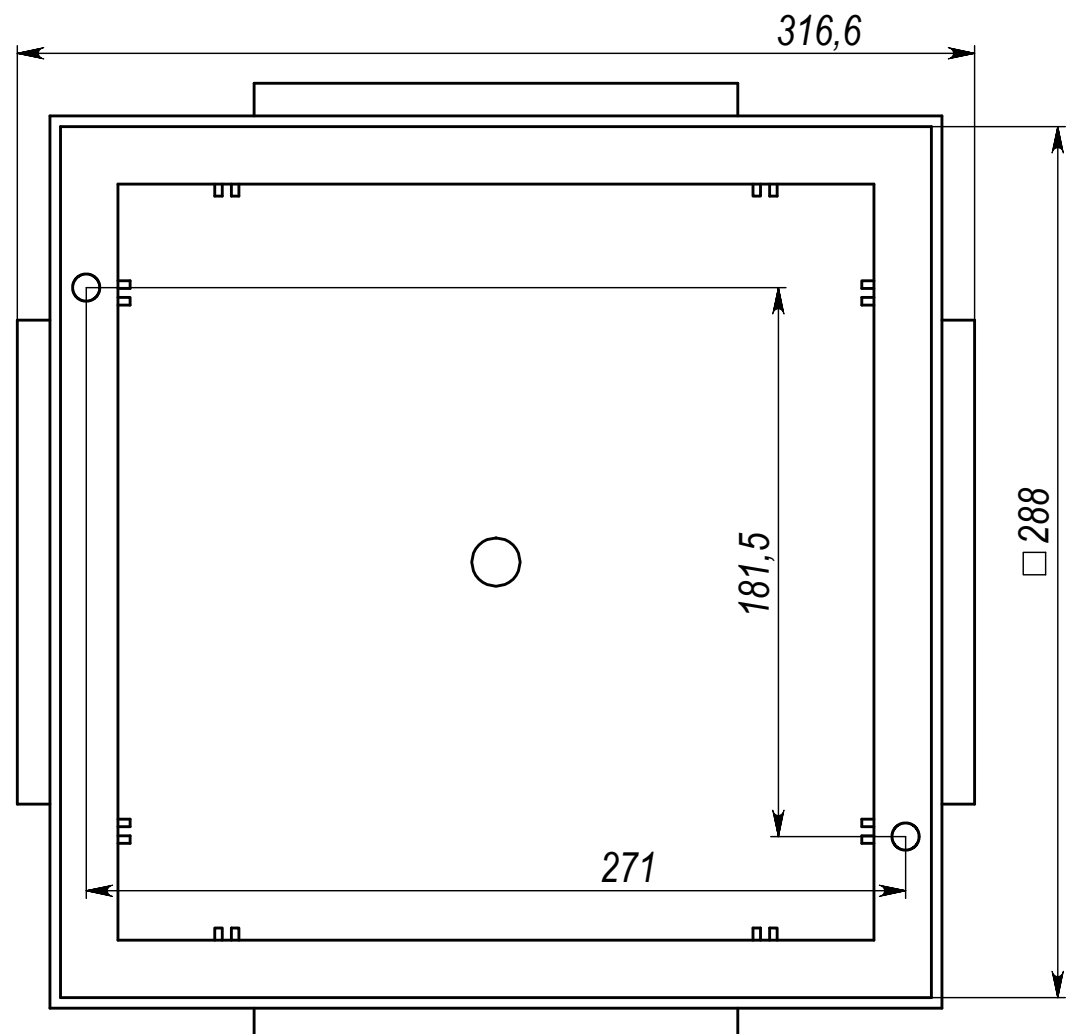

Арт. P3030C

Инев. № подл. | Подпись и дата | Взам. инв. № | Инв. № дубл. | Подпись и дата

					Арт. P3030C			
Изм.	Лист	№ докум.	Подп.	Дата	Дождеприемник 300x300	Лит.	Масса	Масштаб
Разраб.				30.11.18			1,63	1:2.5
Пров.						Лист		Листов 1
Т. контр.								
Н. контр.					Полипропилен			
Утв.					STEELOP			