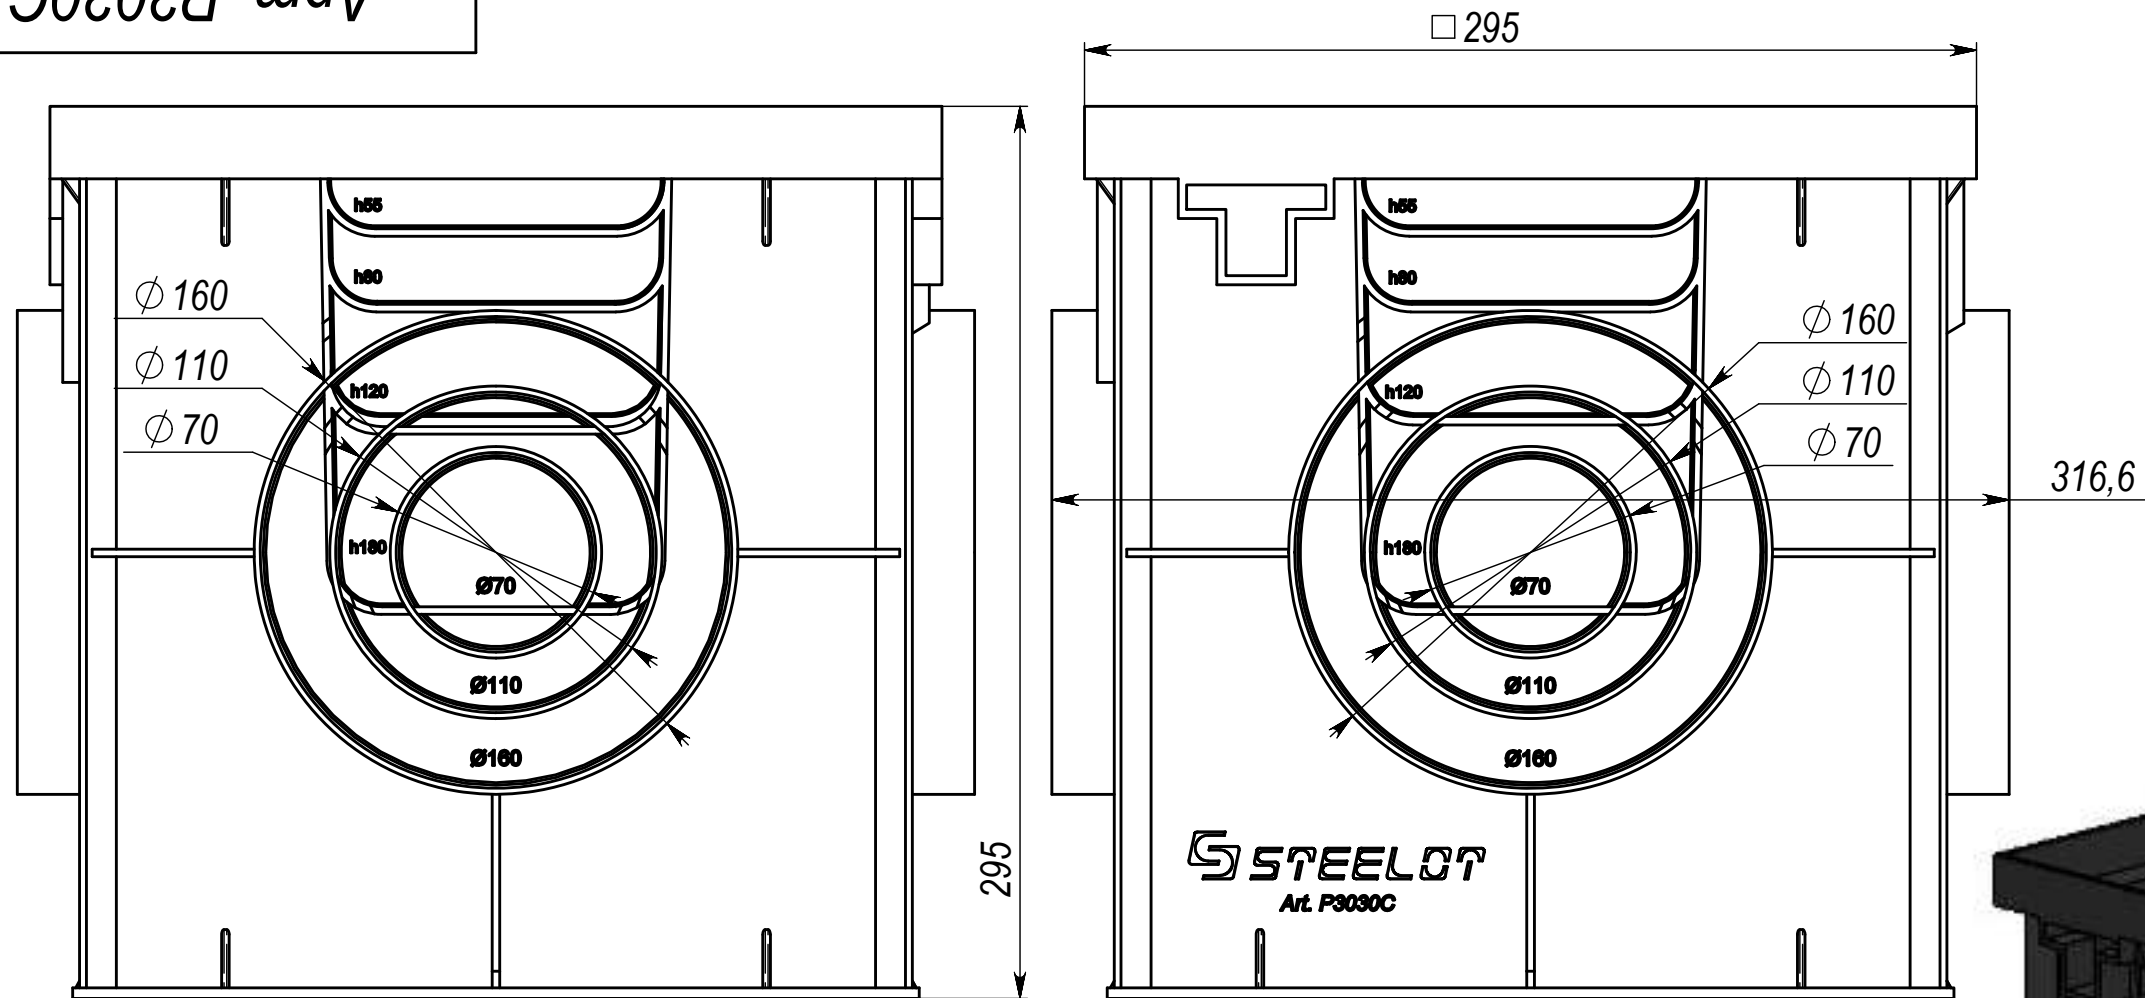

Арт. P3030C

Инев. № подл. | Подпись и дата | Взам. инв. № | Инв. № дубл. | Подпись и дата

					Арт. P3030C			
Изм.	Лист	№ докум.	Подп.	Дата	Дождеприемник 300x300	Лит.	Масса	Масштаб
Разраб.				30.11.18			1,63	1:2.5
Пров.						Лист		Листов 1
Т. контр.								
Н. контр.					Полипропилен			
Утв.					STEELOP			