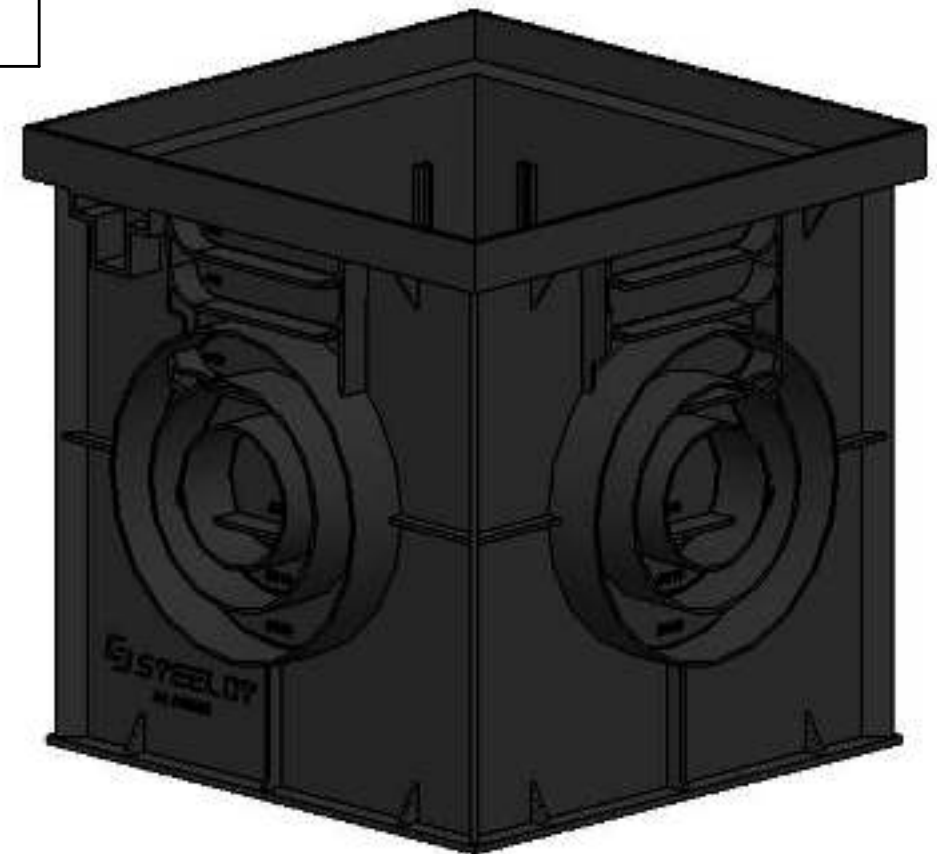

Арт. P3030C

Инев. № подл. | Подпись и дата | Взам. инв. № | Инв. № дубл. | Подпись и дата

					Арт. P3030C			
Изм.	Лист	№ докум.	Подп.	Дата	Дождеприемник 300x300	Лит.	Масса	Масштаб
Разраб.				30.11.18			1,63	1:2.5
Пров.						Лист		Листов 1
Т. контр.								
Н. контр.					Полипропилен			
Утв.					STEELOP			